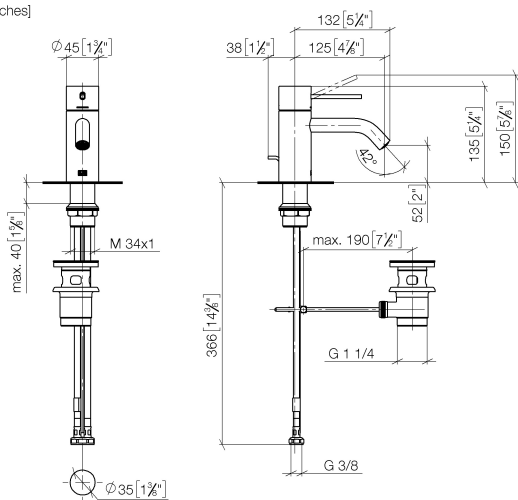

META META SLIM Mitigeur monocommande de lavabo avec garniture d'écoulement - Chrome

META

33 501 662

- saillie 125 mm
- bec déverseur fixe
- jet circulaire enrichi en air
- hauteur de robinetterie 134 mm
- hauteur jusqu'au mousseur 52 mm
- diamètre de percement 35 mm
- 2x flexible de pression M 8 x 1 vissé, étanchéité contrôlée
- débit maxi. 5,7 l/min
- sans plomb
- Ce produit contribue au respect des exigences des systèmes d'évaluation des bâtiments écologiques, par exemple LEED®, BREEAM®, DGNB

Convient uniquement à un lavabo avec trop-plein.

	Chrome	33 501 662-00
	Platine brossé	33 501 662-06
	Platine	33 501 662-08
	Dark Chrome	33 501 662-19
	Or clair	33 501 662-26
	Or clair brossé	33 501 662-27
	Laiton brossé (Or 23cts)	33 501 662-28
	Rouge	33 501 662-29
	Orange	33 501 662-30
	Vert foncé	33 501 662-31
	Noir mat	33 501 662-33
	Bronze brossé	33 501 662-42
	Champagne brossé (Or 22cts)	33 501 662-46
	Champagne (Or 22cts)	33 501 662-47
	Chrome brossé	33 501 662-93
	Dark Platinum brossé	33 501 662-99

33 501 662
mm [inches]

Diagramme de débit

Certificats

LGA_29706.

WRAS_2003051.

33 501 662

Liste des pièces de rechange

N°	Article Numéro	Désignation	Fréquence de montage	Délai de livraison
1	90 20 66 020 00-00	poignée	1	10
2	90 24 04 536 00 90	joint américain	1	60
3	90 15 05 044 00 90	cartouche	1	2
4	09 31 09 110-00	tige	1	10
5	90 11 06 206 00-00	bec déverseur	1	10
6	04 23 10 044 07 90	set de fixation	1	2
7	04 30 04 100 00 90	flexible	2	2
8	90 11 01 001 00-00	garniture d'écoulement	1	10