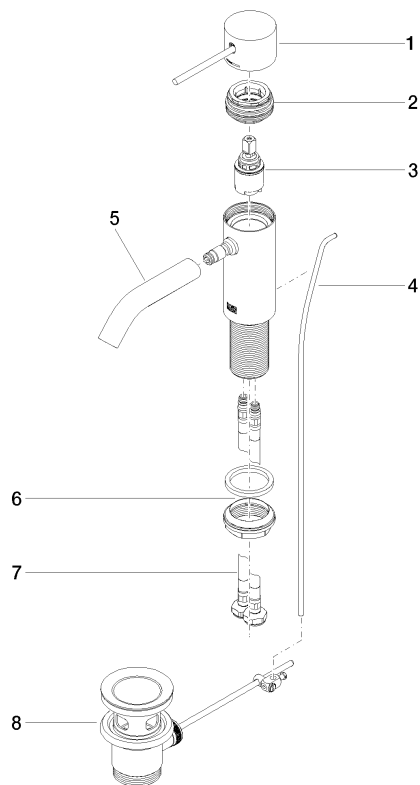

META META SLIM Mitigeur monocommande de lavabo avec garniture d'écoulement - Chrome

META

33 501 662

- saillie 125 mm
- bec déverseur fixe
- jet circulaire enrichi en air
- hauteur de robinetterie 134 mm
- hauteur jusqu'au mousseur 52 mm
- diamètre de percement 35 mm
- 2x flexible de pression M 8 x 1 vissé, étanchéité contrôlée
- débit maxi. 5,7 l/min
- sans plomb
- Ce produit contribue au respect des exigences des systèmes d'évaluation des bâtiments écologiques, par exemple LEED®, BREEAM®, DGNB

Convient uniquement à un lavabo avec trop-plein.

	Chrome	33 501 662-00
	Platine brossé	33 501 662-06
	Platine	33 501 662-08
	Dark Chrome	33 501 662-19
	Or clair	33 501 662-26
	Or clair brossé	33 501 662-27
	Laiton brossé (Or 23cts)	33 501 662-28
	Rouge	33 501 662-29
	Orange	33 501 662-30
	Vert foncé	33 501 662-31
	Noir mat	33 501 662-33
	Bronze brossé	33 501 662-42
	Champagne brossé (Or 22cts)	33 501 662-46
	Champagne (Or 22cts)	33 501 662-47
	Chrome brossé	33 501 662-93
	Dark Platinum brossé	33 501 662-99

33 501 662
mm [inches]

Diagramme de débit

Certificats

LGA_29706.

WRAS_2003051.

33 501 662

Liste des pièces de rechange

N°	Article Numéro	Désignation	Fréquence de montage	Délai de livraison
1	90 20 66 020 00-00	poignée	1	10
2	90 24 04 536 00 90	joint américain	1	60
3	90 15 05 044 00 90	cartouche	1	2
4	09 31 09 110-00	tige	1	10
5	90 11 06 206 00-00	bec déverseur	1	10
6	04 23 10 044 07 90	set de fixation	1	2
7	04 30 04 100 00 90	flexible	2	2
8	90 11 01 001 00-00	garniture d'écoulement	1	10