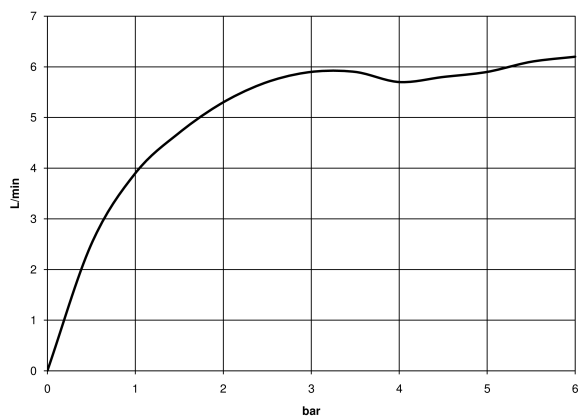

META META SLIM Mitigeur monocommande de lavabo avec garniture d'écoulement - Chrome

META

33 501 662

- saillie 125 mm
- bec déverseur fixe
- jet circulaire enrichi en air
- hauteur de robinetterie 134 mm
- hauteur jusqu'au mousseur 52 mm
- diamètre de percement 35 mm
- 2x flexible de pression M 8 x 1 vissé, étanchéité contrôlée
- débit maxi. 5,7 l/min
- sans plomb
- Ce produit contribue au respect des exigences des systèmes d'évaluation des bâtiments écologiques, par exemple LEED®, BREEAM®, DGNB

33 501 662
mm [inches]

Diagramme de débit

Certificats

LGA_29706.

WRAS_2003051.

33 501 662

Liste des pièces de rechange

N°	Article Numéro	Désignation	Fréquence de montage	Délai de livraison
1	90 20 66 020 00-00	poignée	1	10
2	90 24 04 536 00 90	joint américain	1	60
3	90 15 05 044 00 90	cartouche	1	2
4	09 31 09 110-00	tige	1	10
5	90 11 06 206 00-00	bec déverseur	1	10
6	04 23 10 044 07 90	set de fixation	1	2
7	04 30 04 100 00 90	flexible	2	2
8	90 11 01 001 00-00	garniture d'écoulement	1	10